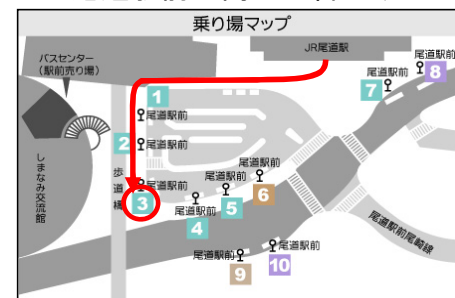

尾道駅前・南口3番のりば